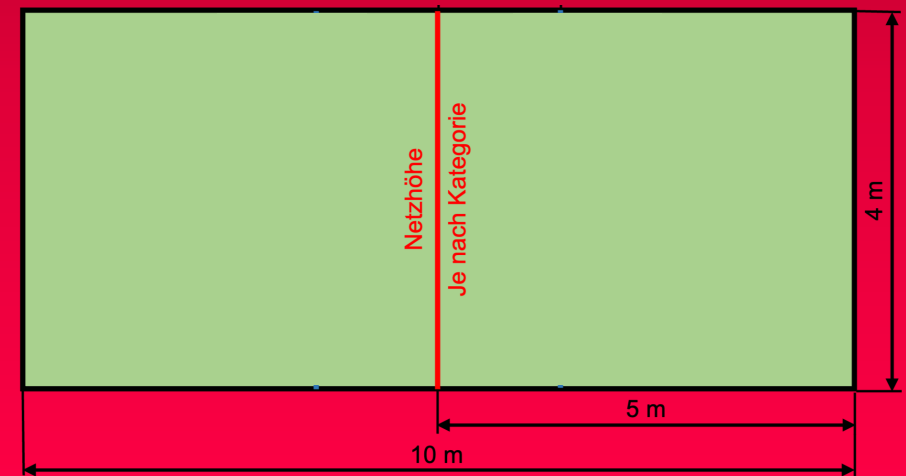

Feldgröße: 10m x 4m

Leinenhöhe: Männer: 1,80m
Frauen: 1,70m
Jugend ab 16 Jahre: wie Frauen/Männer
Jugend bis 15 Jahre: 1,50 m
Jugend bis 12 Jahre: 1,20m
(Angabelinie bei 2m)

Auslaufzone: unbegrenzt