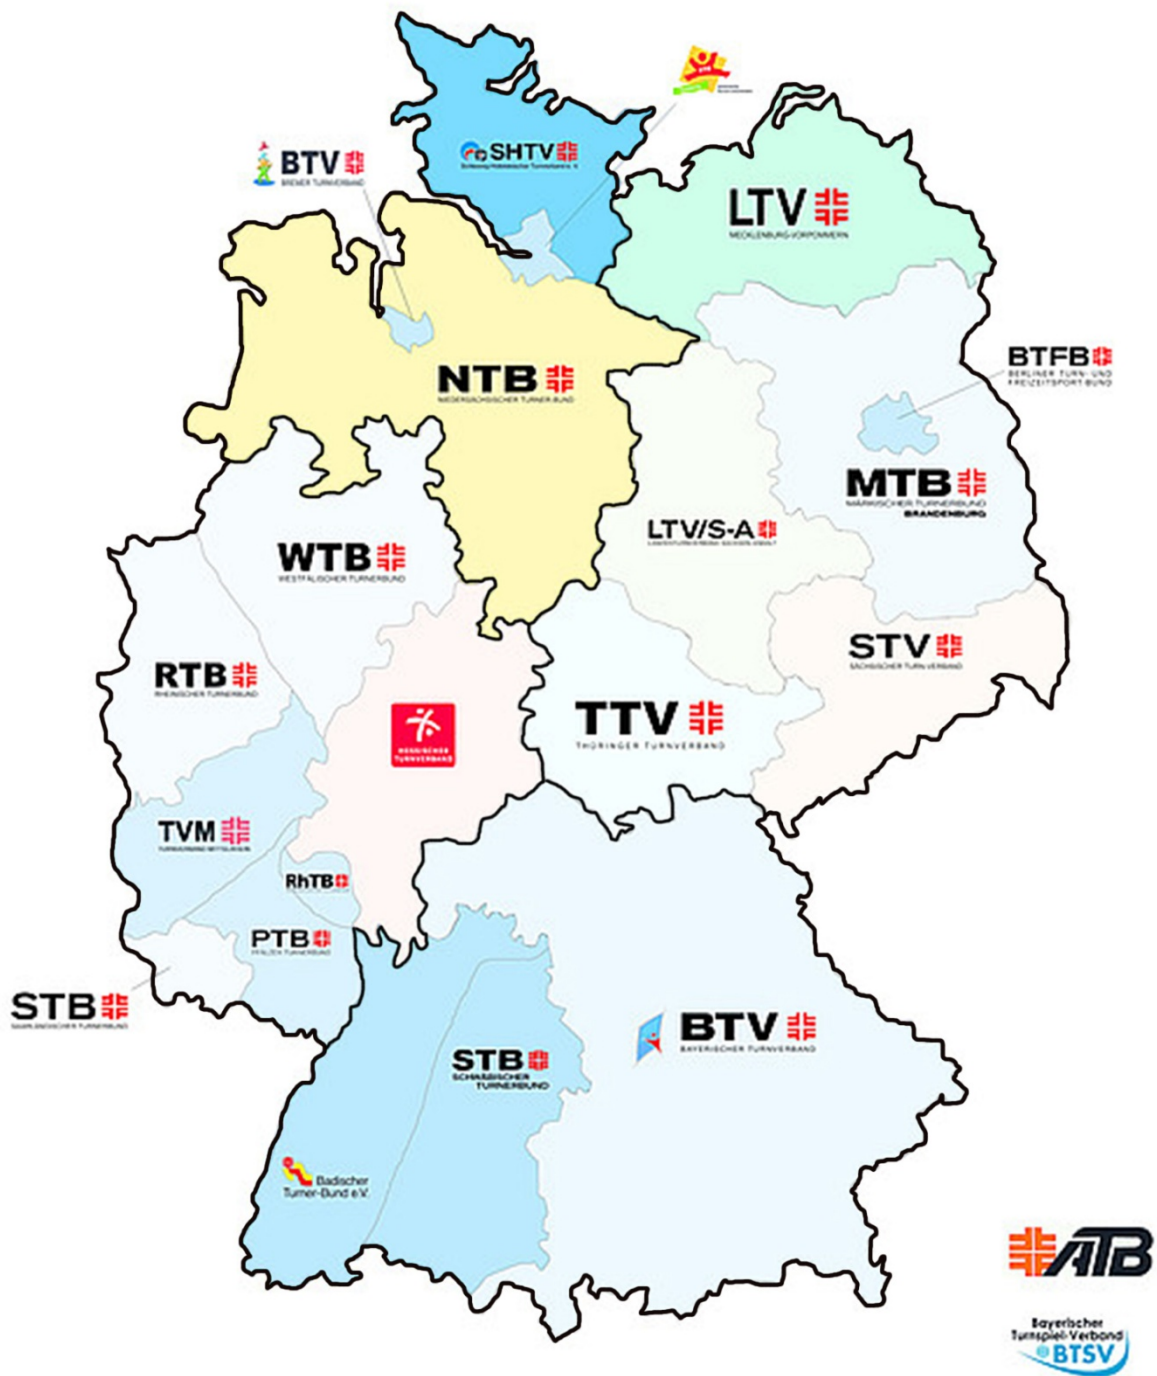

Geografische Einteilung in 4 Regionalgruppen

Regionalmeisterschaften

ab Halle 2019/20 und Feld 2020

In der RG West fanden Meisterschaften zuletzt mit 3 Mannschaften statt. Mit Westfalen und Rheinland werden hier wieder mehr Mannschaften teilnehmen.

Neue Einteilung der Regionalgruppen

NORD

Bremen	Bremer Turnverband
Hamburg	Verband für Turnen und Freizeit Hamburg
Niedersachsen	Niedersächsischer Turner-Bund
Schleswig-Holstein	Schleswig-Holsteinischer Turnverband

OST

Berlin / Brandenburg	Berliner Turn- und Freizeitsport-Bund + Märkischer Turnerbund Brandenburg
Mecklenburg-Vorpommern	Landesturnverband Mecklenburg-Vorpommern
Thüringen	Thüringer Turnverband
Sachsen	Sächsischer Turn-Verband
Sachsen-Anhalt	Landesturnverband Sachsen-Anhalt

SÜD

Baden	Badischer Turner-Bund
Bayern	Bayrischer Turnspiel-Verband
Schwaben	Schwäbischer Turnerbund

WEST

Hessen	Hessischer Turnverband
Mittelrhein	Landesturnverband Mittelrhein und Rheinhessen
Pfalz	Pfälzer Turnerbund
Rheinland	Rheinischer Turnerbund
Saarland	Saarländischer Turnerbund
Westfalen	Westfälischer Turnerbund