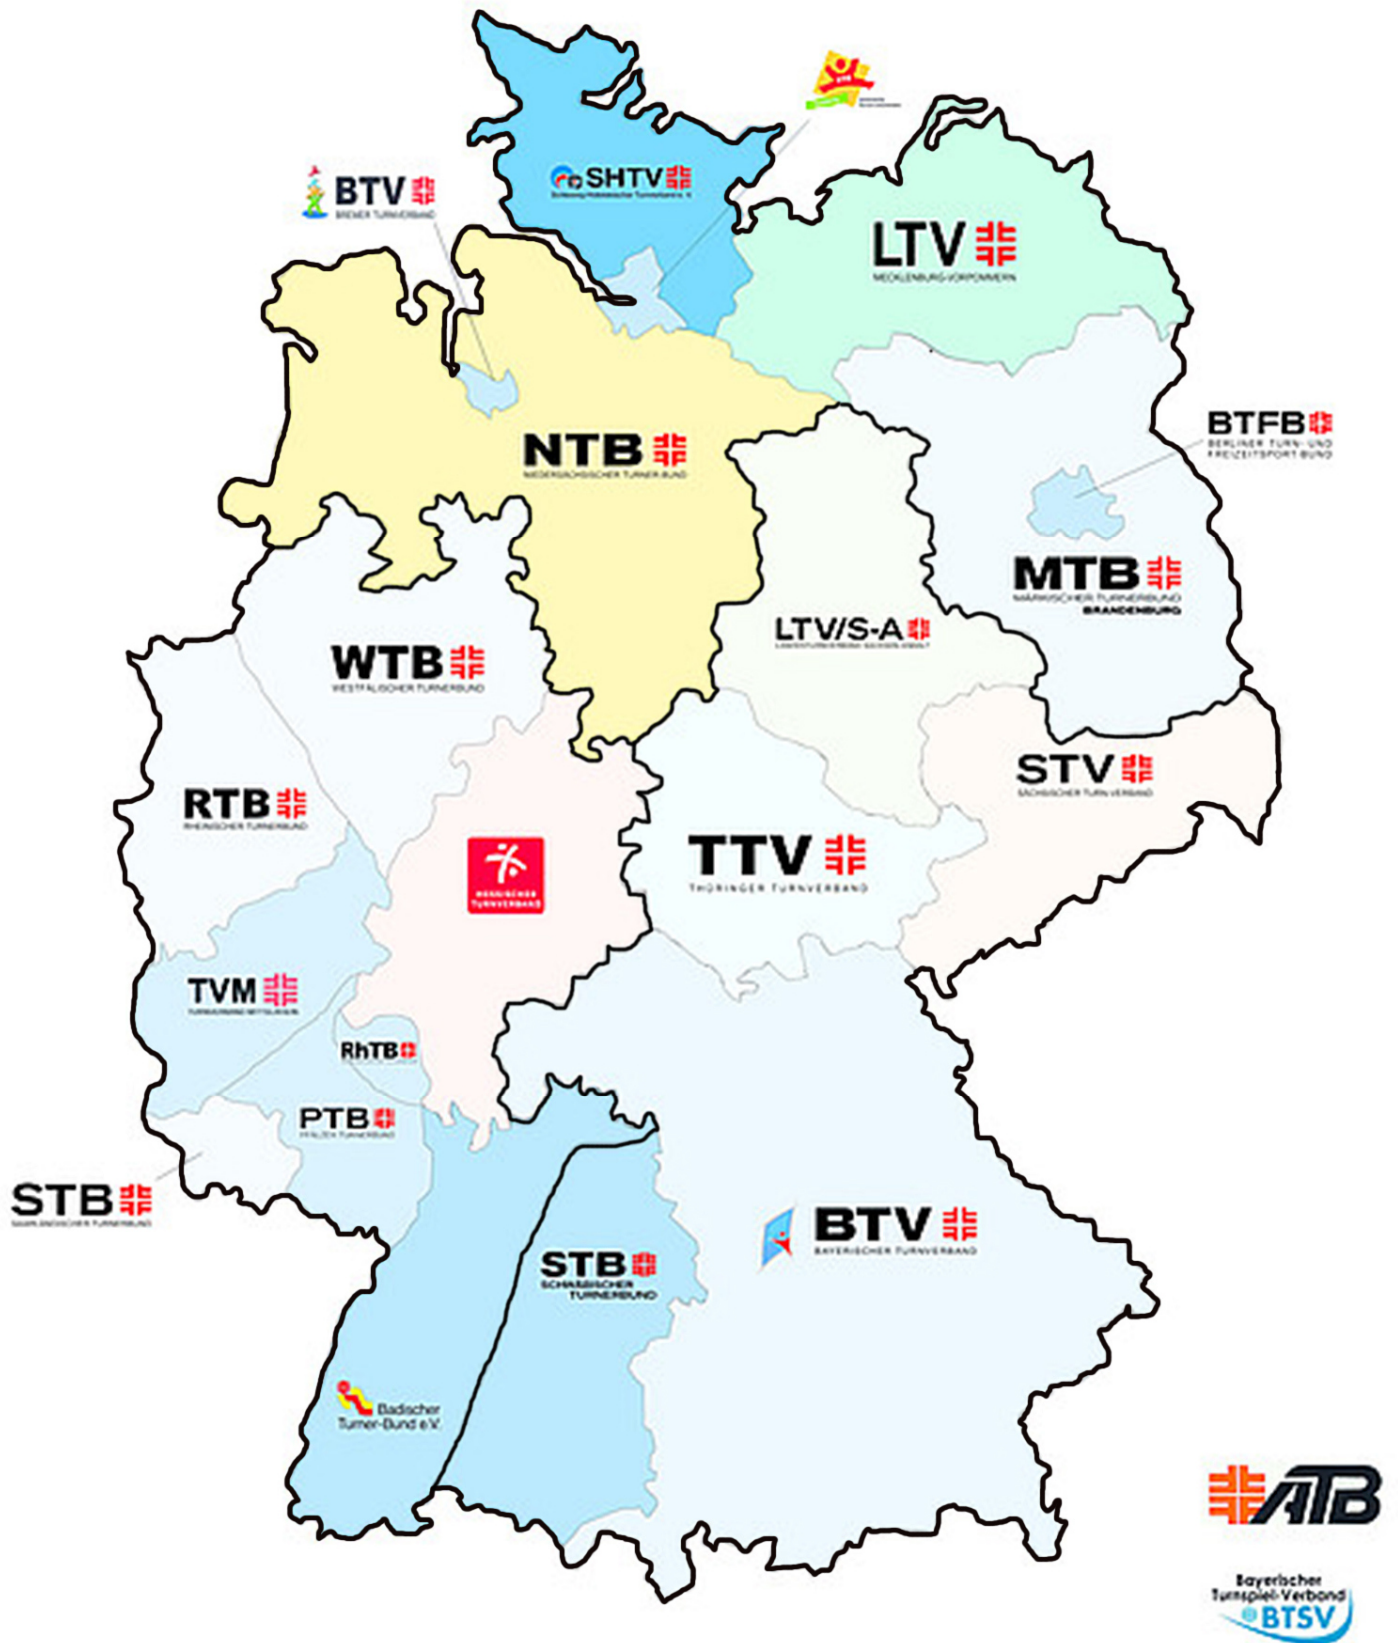

Geografische Einteilung

Neue Einteilung der 2. Bundesligen der Frauen

NORD

Berlin / Brandenburg

Bremen

Hamburg

Mecklenburg-Vorpommern

Niedersachsen

Schleswig-Holstein

Berliner Turn- und Freizeitsport-Bund +

Märkischer Turnerbund Brandenburg

Bremer Turnverband

Verband für Turnen und Freizeit Hamburg

Landesturnverband Mecklenburg-Vorpommern

Niedersächsischer Turner-Bund

Schleswig-Holsteinischer Turnverband

SÜD

Bayern

Sachsen

Sachsen-Anhalt

Schwaben

Thüringen

Bayrischer Turnspiel-Verband

Sächsischer Turn-Verband

Landesturnverband Sachsen-Anhalt

Schwäbischer Turnerbund

Thüringer Turnverband

WEST

Baden

Hessen

Mittelrhein