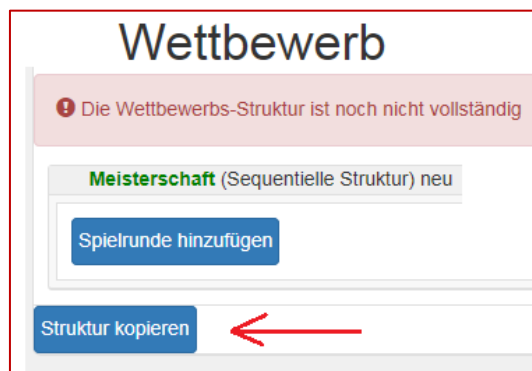

2.2 Mindestanforderung für die Kopieraktion

Der Spielplan, der kopiert werden soll, muss eine Mindestanforderung erfüllen.

Es müssen mindestens folgende Inhalte eingetragen sein:

- Anzahl der Mannschaften
- Struktur der Meisterschaft
- Spielplan
  - Das heißt, es muss kein Ausrichter eingetragen sein, aber es muss in der Ausrichter-Funktion zumindest die Anzahl der Spielfelder eingetragen sein
- Es muss die Zahl der Mannschaften im Quelle-Spielplan identisch sein mit der Zahl der Mannschaften im Ziel-Spielplan (aber das ist ja eh klar)

Natürlich kann auch ein Spielplan einer bereits abgeschlossenen Meisterschaft kopiert werden.

Nicht im Kopiervorgang eingeschlossen sind die Mannschaften und Ergebnisse.

2.3 Vorgehensweise der Kopierfunktion (Bereich Jugend und Senioren)

1.

Zuerst muss die Wettbewerbs-ID aus dem Quelle-Spielplan ermittelt werden. Diese ID ist in jedem Spielplan im Link enthalten, zum Beispiel:

- z.B.:
  Tabellen und Ergebnisse einer Meisterschaft:
  - <https://www.faustball.de/#/contest/748/competition>

2.

Der Zielwettbewerb muss (in dem Bereich „Jugend“ oder „Senioren“) mit dem Button **Mannschaft hinzufügen** angelegt werden und es muss die Anzahl der Mannschaften eingetragen werden.

3.

Im Zielwettbewerb („Jugend“ oder „Senioren“) muss nun die Funktion **STRUKTUR** angeklickt werden.

Darin den Button **STRUKTUR KOPIEREN** anklicken.